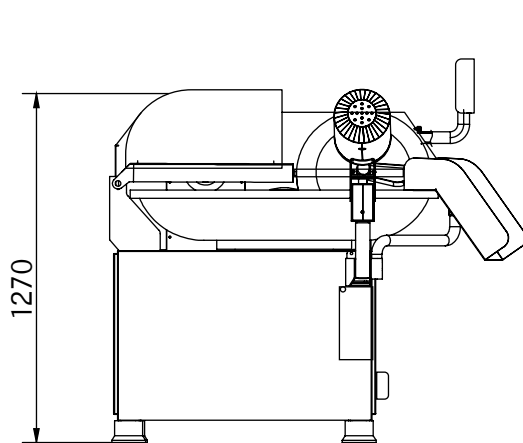

## Bloque técnico de especificaciones y planos

BC80 BC125

Dimensiones	2032*1336*1249	2165*1481*1270
Potencia Motor (husillo)	8 kW 11 kW	
Potencia Reductor (tazón)	1,1 kW 2,4 kW	
Voltaje	380V 380V	
Capacidad	25KG/time	50KG/time
Volumen	80L	125L
Número de cuchillas	6	6
Vel. alta cortador	2840r/min	2840r/min
Vel. del tazón	28r/min	28r/min
Parada de seguridad	Si	Si
Peso neto	720 kg	860 kg
Bloqueo	No	No

(W\*D\*H mm)

**Perfil**

**Alzado**

**Planta**

vormaschinen.com