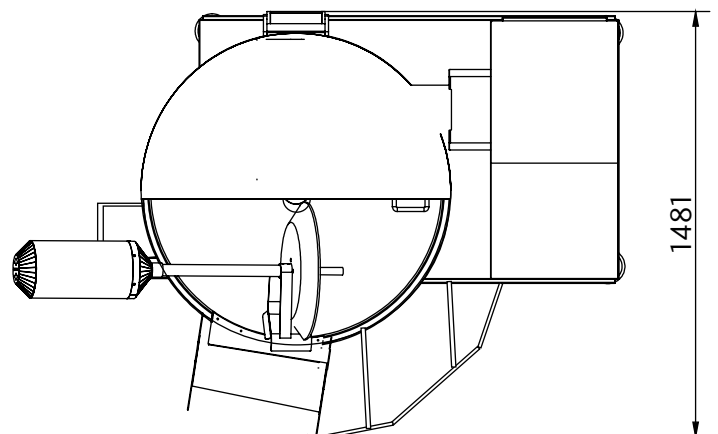

## Bloque técnico de especificaciones y planos

BC80 BC125

Dimensiones	2032*1336*1249	2165*1481*1270
Potencia Motor (husillo)	8 kW 11 kW	
Potencia Reductor (tazón)	1,1 kW 2,4 kW	
Voltaje	380V 380V	
Capacidad	25KG/time	50KG/time
Volumen	80L	125L
Número de cuchillas	6	6
Vel. alta cortador	2840r/min	2840r/min
Vel. del tazón	28r/min	28r/min
Parada de seguridad	Si	Si
Peso neto	720 kg	860 kg
Bloqueo	No	No

(W\*D\*H mm)

**Perfil**

**Alzado**

**Planta**

vormaschinen.com