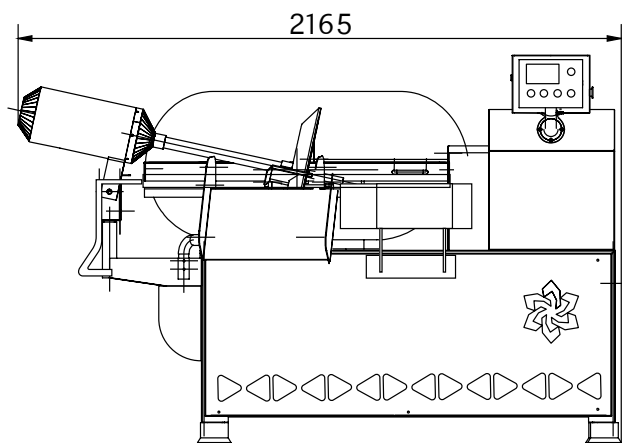

## Bloque técnico de especificaciones y planos

BC80 BC125

Dimensiones	2032*1336*1249	2165*1481*1270
Potencia Motor (husillo)	8 kW 11 kW	
Potencia Reductor (tazón)	1,1 kW 2,4 kW	
Voltaje	380V 380V	
Capacidad	25KG/time	50KG/time
Volumen	80L	125L
Número de cuchillas	6	6
Vel. alta cortador	2840r/min	2840r/min
Vel. del tazón	28r/min	28r/min
Parada de seguridad	Si	Si
Peso neto	720 kg	860 kg
Bloqueo	No	No

(W\*D\*H mm)

**Perfil**

**Alzado**

**Planta**

vormaschinen.com